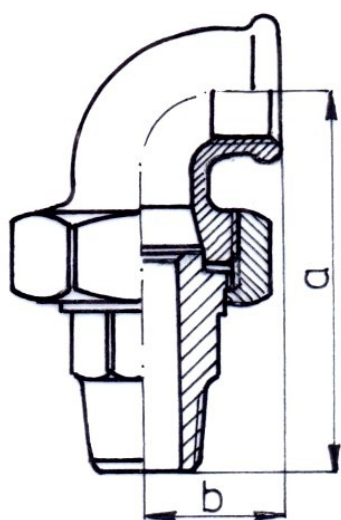

ODLEWNIA ŻELIWA
ZAWIERCIE

UA2

97or/11or

Odlewnia Żeliwa
Spółka Akcyjna
ul. Leśna 10
42-400 Zawiercie

www.malleableironfittings.com

UNION ELBOW, FLAT SEAT

PN, EN, ISO
CATALOGUE INTERNATIONAL
CATALOGUE EE

UA2
97or
11or

dimension [inch]	weight of carton [kg]		quantity in carton [pc.]	dimension [mm]	
	black	galv		a	b
3/8	5,4	5,5	30	65	25
1/2	6,4	6,7	20	76	28
3/4	6,7	7,0	17	82	33
1	8,4	8,6	15	94	38
1 1/4	9,8	10,2	10	107	45
1 1/2	8,3	8,5	7	115	50
2	8,3	8,6	5	128	58