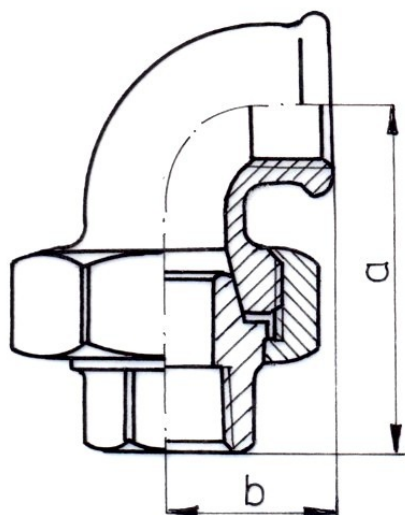

ODLEWNIA ŻELIWA
ZAWIERCIE

UA11

96/10

Odlewnia Żeliwa
Spółka Akcyjna
ul. Leśna 10
42-400 Zawiercie

www.malleableironfittings.com

UNION ELBOW, TAPER SEAT

PN, EN, ISO
CATALOGUE INTERNATIONAL
CATALOGUE EE

UA11
96
10

dimension [inch]	weight of carton [kg]		quantity in carton [pc.]	dimension [mm]	
	black	galv		a	b
3/8	6,5	6,8	40	52	25
1/2	17,9	18,5	60	58	28
3/4	16,9	17,5	45	62	33
1	9,9	10,2	20	72	38
1 1/4	8,8	9,0	10	82	45
1 1/2	8,3	8,7	8	90	50
2	9,6	9,9	6	100	58