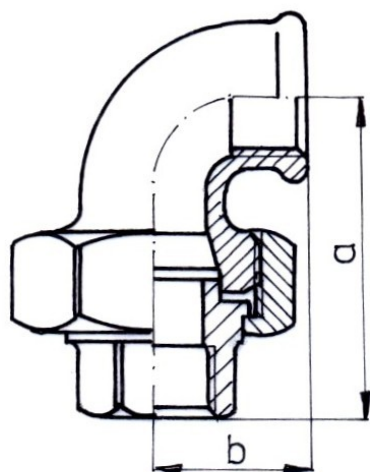

ODLEWNIA ŻELIWA
ZAWIERCIE

UA1

95or/9or

Odlewnia Żeliwa
Spółka Akcyjna
ul. Leśna 10
42-400 Zawiercie

www.malleableironfittings.com

UNION ELBOW, FLAT SEAT

PN, EN, ISO
CATALOGUE INTERNATIONAL
CATALOGUE EE

UA1
95or
9or

dimension [inch]	weight of carton [kg]		quantity in carton [pc.]	dimension [mm]	
	black	galv		a	b
3/8	6,4	6,7	40	52	25
1/2	8,6	9,0	30	58	28
3/4	7,0	7,3	20	62	33
1	9,4	9,7	20	72	38
1 1/4	8,5	8,8	10	82	45
1 1/2	8,1	8,3	8	90	50
2	8,9	9,1	6	100	58