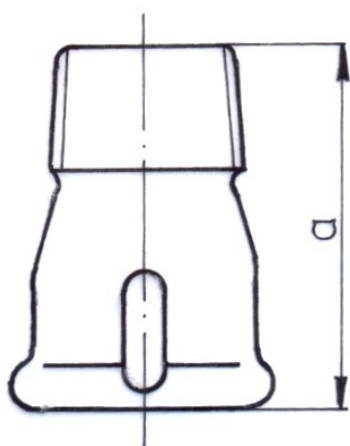

ODLEWNIA ŻELIWA
ZAWIERCIE

M4

529a/529a

Odlewnia Żeliwa
Spółka Akcyjna
ul. Leśna 10
42-400 Zawiercie

www.malleableironfittings.com

SOCKET, WITH INTERNAL AND EXTERNAL THREAD

PN, EN, ISO
CATALOGUE INTERNATIONAL
CATALOGUE EE

M4
529a
529a

dimension [inch]	weight of carton [kg]		quantity in carton [pc.]	dimension a [mm]
	black	galv		
3/8	6,0	6,3	150	35
1/2	8,7	9,1	120	43
3/4	11,5	12,0	100	48
1	11,9	12,7	70	55
1 1/4	11,1	11,5	40	60