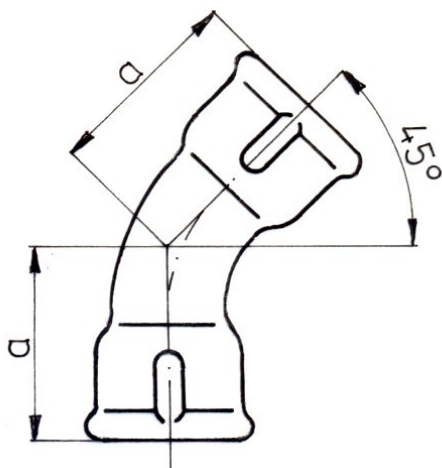

ODLEWNIA ŹELIWA
ZAWIERCIE

G1/45°

41/20

Odlewnia Źeliwa
Spółka Akcyjna
ul. Leśna 10
42-400 Zawiercie

www.malleableironfittings.com

LONG SWEEP BEND 45°

PN, EN, ISO
CATALOGUE INTERNATIONAL
CATALOGUE EE

G1/45°
41
20

| dimension [inch] | weight of carton [kg] | | quantity in carton [pc.] | dimension a [mm] |
|---------------------|-----------------------|------|-----------------------------|---------------------|
| | black | galv | | |
| 3/8 | 4,6 | 4,9 | 60 | 30 |
| 1/2 | 12,5 | 13,0 | 100 | 36 |
| 3/4 | 13,0 | 13,4 | 60 | 43 |
| 1 | 10,2 | 10,7 | 30 | 51 |
| 1 1/4 | 11,5 | 11,8 | 20 | 64 |
| 1 1/2 | 8,9 | 9,2 | 12 | 68 |
| 2 | 6,4 | 6,5 | 6 | 81 |
| 2 1/2 | 7,3 | 7,5 | 4 | 99 |
| 3 | 15,5 | 16,1 | 6 | 113 |