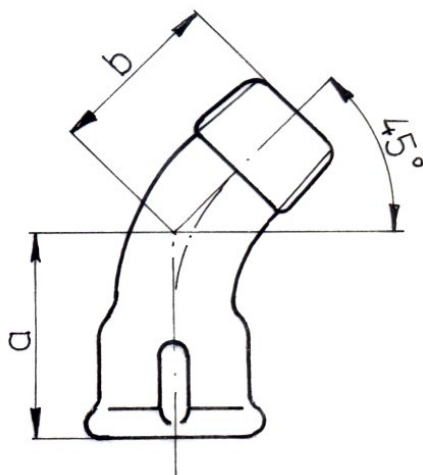

ODLEWNIA ŻELIWA
ZAWIERCIE

G4/45°

40/22

Odlewnia Żeliwa
Spółka Akcyjna
ul. Leśna 10
42-400 Zawiercie

www.malleableironfittings.com

LONG SWEEP BEND 45°

PN, EN, ISO
CATALOGUE INTERNATIONAL
CATALOGUE EE

G4/45°
40
22

dimension [inch]	weight of carton [kg]		quantity in carton [pc.]	dimension [mm]	
	black	galv		a	b
1/4	4,3	4,4	100	26	21
3/8	4,8	5,0	80	30	24
1/2	9,3	9,6	100	36	30
3/4	9,7	10,1	70	43	36
1	10,6	11,2	40	51	42
1 1/4	11,5	12,0	25	64	54
1 1/2	8,1	8,5	15	68	58
2	7,5	7,7	8	81	70
2 1/2	6,0	6,2	4	99	86
3	13,8	14,2	6	113	100
4	7,8	8,0	2	127	114