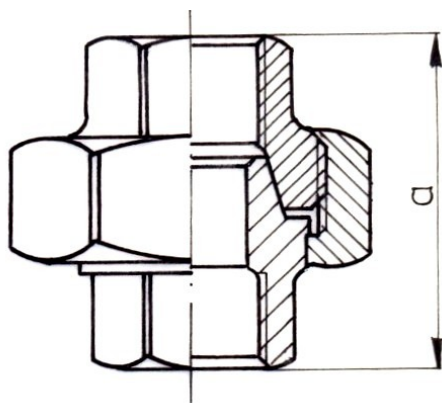

ODLEWNIA ŻELIWA
ZAWIERCIE

U11

340/54

Odlewnia Żeliwa
Spółka Akcyjna
ul. Leśna 10
42-400 Zawiercie

www.malleableironfittings.com

UNION, TAPER SEAT

PN, EN, ISO
CATALOGUE INTERNATIONAL
CATALOGUE EE

U11
340
54

dimension [inch]	weight of carton [kg]		quantity in carton [pc.]	dimension a [mm]
	black	galv		
3/8	8,2	8,4	60	45
1/2	19,3	19,8	80	48
3/4	17,5	18,0	60	52
1	21,2	22,0	60	58
1 1/4	23,5	24,1	35	65
1 1/2	19,7	20,4	25	70
2	23,6	24,2	20	78
2 1/2	19,7	20,0	10	85
3	23,0	23,7	8	95
4	20,8	21,0	4	110