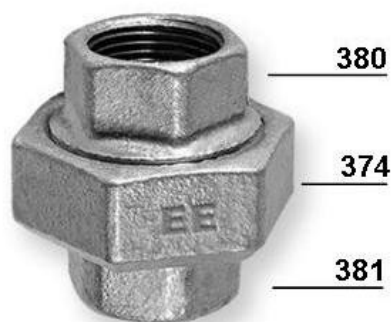

ODLEWNIA ŻELIWA
ZAWIERCIE

U11

340/54

Odlewnia Żeliwa
Spółka Akcyjna
ul. Leśna 10
42-400 Zawiercie

www.malleableironfittings.com

UNION, TAPER SEAT

PN, EN, ISO
CATALOGUE INTERNATIONAL
CATALOGUE EE

U11
340
54

dimension [inch]	weight of carton [kg]		quantity in carton [pc.]	dimension a [mm]
	black	galv		
3/8	8,2	8,4	60	45
1/2	19,3	19,8	80	48
3/4	17,5	18,0	60	52
1	21,2	22,0	60	58
1 1/4	23,5	24,1	35	65
1 1/2	19,7	20,4	25	70
2	23,6	24,2	20	78
2 1/2	19,7	20,0	10	85
3	23,0	23,7	8	95
4	20,8	21,0	4	110