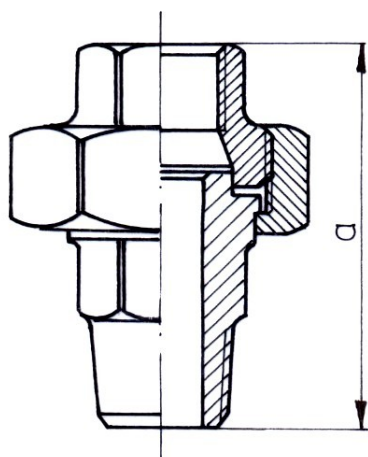

ODLEWNIA ŻELIWA
ZAWIERCIE

U2

331or/59or

Odlewnia Żeliwa
Spółka Akcyjna
ul. Leśna 10
42-400 Zawiercie

www.malleableironfittings.com

UNION, FLAT SEAT

PN, EN, ISO
CATALOGUE INTERNATIONAL
CATALOGUE EE

U2
331or
59or

dimension [inch]	weight of carton [kg]		quantity in carton [pc.]	dimension a [mm]
	black	galv		
3/8	7,2	7,5	50	58
1/2	10,7	11,1	40	66
3/4	10,0	10,3	30	72
1	23,4	24,1	55	80
1 1/4	23,4	24,1	30	90
1 1/2	22,8	23,4	25	95
2	18,7	19,3	15	106
2 1/2	21,1	21,8	10	118
3	20,5	21,1	6	130