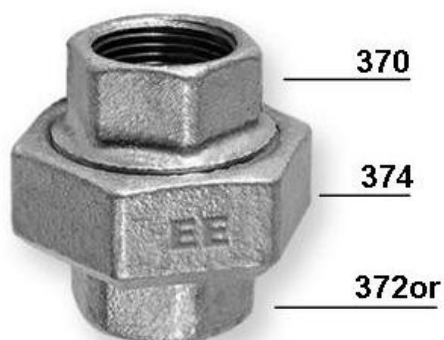

ODLEWNIA ŹELIWA
ZAWIERCIE

U1

330or/48or

Odlewnia Źeliwa
Spółka Akcyjna
ul. Leśna 10
42-400 Zawiercie

www.malleableironfittings.com

UNION, FLAT SEAT

PN, EN, ISO
CATALOGUE INTERNATIONAL
CATALOGUE EE

U1
330or
48or

dimension [inch]	weight of carton [kg]		quantity in carton [pc.]	dimension a [mm]
	black	galv		
3/8	7,7	8,0	60	45
1/2	18,5	19,1	80	48
3/4	16,9	17,6	60	52
1	22,2	23,0	65	58
1 1/4	22,6	23,2	35	65
1 1/2	18,7	19,1	25	70
2	21,4	21,9	20	78
2 1/2	19,0	19,5	10	85
3	21,4	22,0	8	95
4	19,3	19,7	4	110