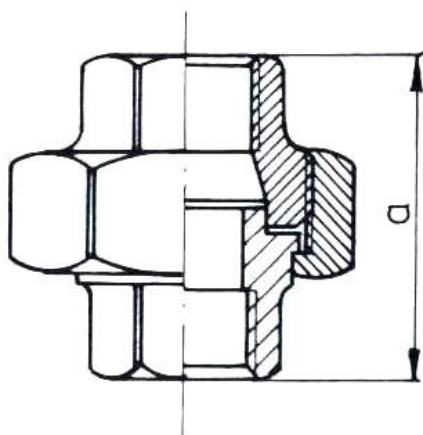

ODLEWNIA ŹELIWA
ZAWIERCIE

U1

330or/48or

Odlewnia Źeliwa
Spółka Akcyjna
ul. Leśna 10
42-400 Zawiercie

www.malleableironfittings.com

UNION, FLAT SEAT

PN, EN, ISO
CATALOGUE INTERNATIONAL
CATALOGUE EE

U1
330or
48or

dimension [inch]	weight of carton [kg]		quantity in carton [pc.]	dimension a [mm]
	black	galv		
3/8	7,7	8,0	60	45
1/2	18,5	19,1	80	48
3/4	16,9	17,6	60	52
1	22,2	23,0	65	58
1 1/4	22,6	23,2	35	65
1 1/2	18,7	19,1	25	70
2	21,4	21,9	20	78
2 1/2	19,0	19,5	10	85
3	21,4	22,0	8	95
4	19,3	19,7	4	110