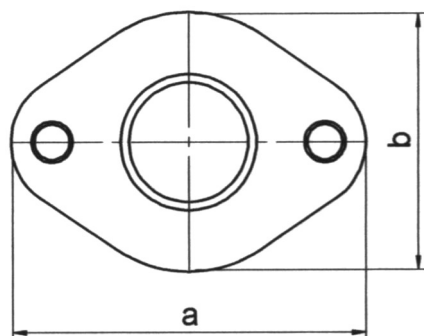

**ODLEWNIA ŻELIWA
ZAWIERCIE**

326/326

**Odlewnia Żeliwa
Spółka Akcyjna
ul. Leśna 10
42-400 Zawiercie**

www.malleableironfittings.com

FLANGE

WORKING PRESSURE 0,6 MPa

CATALOGUE INTERNATIONAL
CATALOGUE EE

326

326

dimension [inch]	weight of carton [kg]		quantity in carton [pc.]	dimension [mm]	
	black	galv		a	b
3/4	9,6	9,7	30	90	64
1	8,2	8,4	20	100	72
1 1/4	9,1	9,2	15	120	85
1 1/2	7,9	8,2	10	130	95