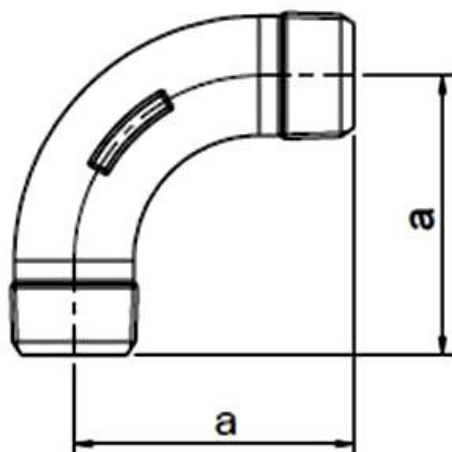

Odlewnia Żeliwa
Spółka Akcyjna
ul. Leśna 10
42-400 Zawiercie

www.malleableironfittings.com

LONG SWEEP BEND 90°

PN, EN, ISO
CATALOGUE INTERNATIONAL
CATALOGUE EE

G8
3
14

dimension [inch]	weight of carton [kg]		quantity in carton [pc.]	dimension a [mm]
	black	galv		
1/2	5,2	5,6	50	48
3/4	5,4	5,7	30	62
1	6,6	6,9	20	75