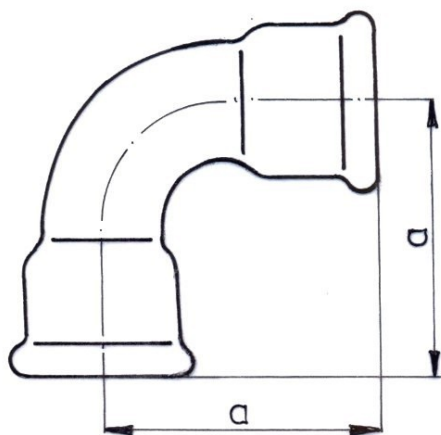

ODLEWNIA ŻELIWA
ZAWIERCIE

D1

2a/2a

Odlewnia Żeliwa
Spółka Akcyjna
ul. Leśna 10
42-400 Zawiercie

www.malleableironfittings.com

SHORT BEND 90°

PN, EN, ISO
CATALOGUE INTERNATIONAL
CATALOGUE EE

D1
2a
2a

| dimension [inch] | weight of carton [kg] | | quantity in carton [pc.] | dimension a [mm] |
|---------------------|-----------------------|------|-----------------------------|---------------------|
| | black | galv | | |
| 3/8 | 5,0 | 5,2 | 60 | 36 |
| 1/2 | 6,8 | 7,0 | 50 | 45 |
| 3/4 | 6,7 | 6,8 | 30 | 50 |
| 1 | 5,6 | 5,8 | 15 | 63 |
| 1 1/4 | 5,8 | 6,0 | 10 | 76 |
| 1 1/2 | 3,9 | 4,0 | 5 | 85 |
| 2 | 3,6 | 3,7 | 3 | 102 |