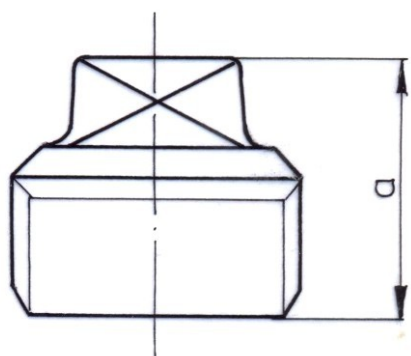

Odlewnia Żeliwa
Spółka Akcyjna
ul. Leśna 10
42-400 Zawiercie

www.malleableironfittings.com

PLUG, PLAIN

PN, EN, ISO
CATALOGUE INTERNATIONAL
CATALOGUE EE

T8
291
47

dimension [inch]	weight of carton [kg]		quantity in carton [pc.]	dimension a [mm]
	black	galv		
1/4	3,2	3,8	300	14
3/8	4,4	4,9	250	15
1/2	5,2	5,6	200	18
3/4	7,5	7,7	150	22
1	7,4	7,7	100	23
1 1/4	10,4	10,8	80	29
1 1/2	7,8	8,1	50	30
2	8,3	8,4	30	36
2 1/2	6,8	7,0	15	39
3	6,7	6,8	10	44
4	4,9	5,1	4	58