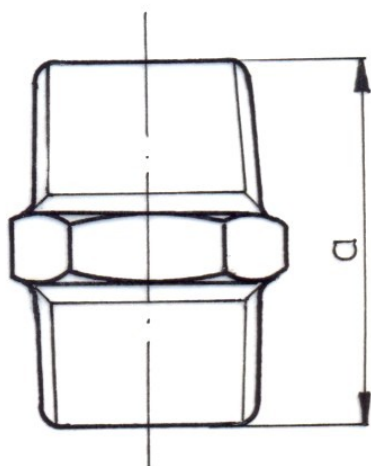

ODLEWNIA ŻELIWA
ZAWIERCIE

N8

280/38

Odlewnia Żeliwa
Spółka Akcyjna
ul. Leśna 10
42-400 Zawiercie

www.malleableironfittings.com

HEXAGON NIPPLE

PN, EN, ISO
CATALOGUE INTERNATIONAL
CATALOGUE EE

N8
280
38

dimension [inch]	weight of carton [kg]		quantity in carton [pc.]	dimension a [mm]
	black	galv		
1/4	6,0	6,2	200	36
3/8	6,6	6,8	150	38
1/2	11,8	12,5	160	44
3/4	12,8	13,3	140	47
1	22,1	23,4	130	53
1 1/4	22,9	23,8	80	57
1 1/2	21,5	22,7	75	59
2	20,6	20,8	40	68
2 1/2	20,1	20,6	25	75
3	23,2	23,9	20	83
4	15,4	15,7	8	95