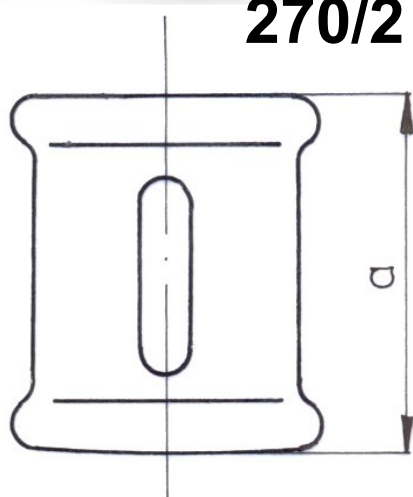

ODLEWNIA ŻELIWA  
ZAWIERCIE

M2

270/2

Odlewnia Żeliwa  
Spółka Akcyjna  
ul. Leśna 10  
42-400 Zawiercie

[www.malleableironfittings.com](http://www.malleableironfittings.com)

## SOCKET, EQUAL

PN, EN, ISO  
CATALOGUE INTERNATIONAL  
CATALOGUE EE

M2  
270  
2

dimension [inch]	weight of carton [kg]		quantity in carton [pc.]	dimension a [mm]
	black	galv		
1/4	5,7	6,0	150	27
3/8	4,8	5,0	100	30
1/2	13,6	14,1	180	36
3/4	21,8	22,4	200	39
1	24,6	25,2	150	45
1 1/4	21,0	21,3	80	50
1 1/2	20,2	20,7	70	55
2	13,8	12,8	30	65
2 1/2	14,7	15,1	20	74
3	10,6	10,8	10	80
4	17,4	18,1	10	94