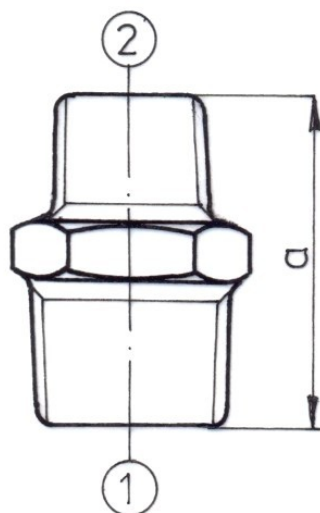

ODLEWNIA ŻELIWA
ZAWIERCIE

N8

245/40

Odlewnia Żeliwa
Spółka Akcyjna
ul. Leśna 10
42-400 Zawiercie

www.malleableironfittings.com

HEXAGON NIPPLE, REDUCING

PN, EN, ISO
CATALOGUE INTERNATIONAL
CATALOGUE EE

N8
245
40

dimension [inch]	weight of carton [kg]		quantity in carton [pc.]	dimension a [mm]
	black	galv		
3/8x1/4	5,4	5,9	150	38
1/2x1/4	5,3	5,5	100	44
1/2x3/8	6,2	6,5	100	44
3/4x3/8	6,0	6,3	70	47
3/4x1/2	13,5	14,0	150	47
1x1/2	21,8	22,2	150	53
1x3/4	24,8	25,7	180	53
1 1/4x1/2	10,9	11,4	50	57
1 1/4x3/4	21,0	22,1	100	57
1 1/4x1	22,8	23,5	100	57
1 1/2x3/4	10,5	10,9	40	59
1 1/2x1	23,1	23,8	80	59
1 1/2x1 1/4	18,0	18,7	60	59
2x1	11,1	11,3	25	68
2x1 1/4	20,3	21,0	45	68
2x1 1/2	19,1	19,6	45	68
2 1/2x1 1/2	12,1	12,4	16	75
2 1/2x2	10,5	10,9	16	75
3x2	9,4	9,4	9	83
3x2 1/2	9,0	9,0	9	83