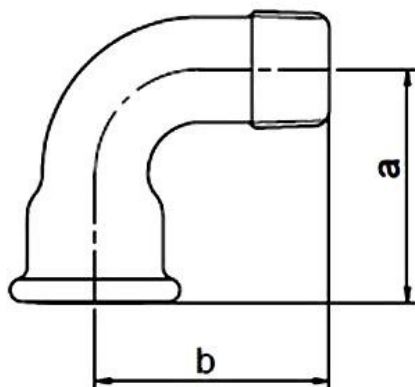

ODLEWNIA ŻELIWA
ZAWIERCIE

D4

1a/1a

Odlewnia Żeliwa
Spółka Akcyjna
ul. Leśna 10
42-400 Zawiercie

www.malleableironfittings.com

SHORT BEND 90°

PN, EN, ISO
CATALOGUE INTERNATIONAL
CATALOGUE EE

D4
1a
1a

dimension [inch]	weight of carton [kg]		quantity in carton [pc.]	dimension a=b [mm]
	black	galv		
3/8	5,8	6,0	80	36
1/2	6,2	6,4	50	45
3/4	5,1	5,3	30	50
1	6,8	7,1	20	63
1 1/4	5,4	5,6	10	76
1 1/2	5,7	5,8	8	85
2	4,4	4,5	4	102