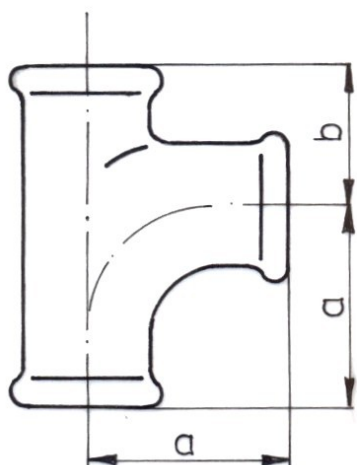

ODLEWNIA ŻELIWA
ZAWIERCIE

E1

131/31

Odlewnia Żeliwa
Spółka Akcyjna
ul. Leśna 10
42-400 Zawiercie

www.malleableironfittings.com

PITCHER TEE, EQUAL

PN, EN, ISO
CATALOGUE INTERNATIONAL
CATALOGUE EE

E1
131
31

dimension [inch]	weight of carton [kg]		quantity in carton [pc.]	dimension [mm]	
	black	galv		a	b
1/2	5,7	5,7	30	45	29
3/4	5,9	6,0	20	50	34
1	4,9	5,0	10	63	40
1 1/4	6,5	6,5	8	79	44
1 1/2	3,2	3,3	3	85	48
2	3,0	3,0	2	102	58