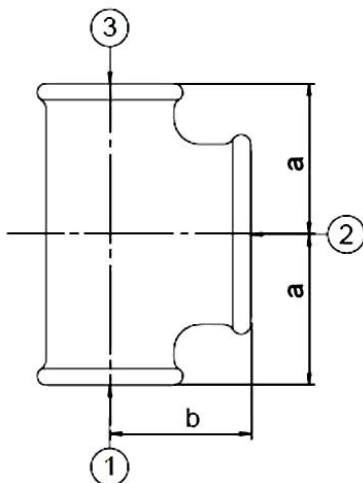

ODLEWNIA ŻELIWA
ZAWIERCIE

B1

3

1

130/25

Odlewnia Żeliwa
Spółka Akcyjna
ul. Leśna 10
42-400 Zawiercie

www.malleableironfittings.com

TEE, REDUCING ON THE BRANCH

PN, EN, ISO
CATALOGUE INTERNATIONAL
CATALOGUE EE

B1
130
25

dimension [inch] 1=3>2	weight of carton [kg]		quantity in carton [pc.]	dimension [mm]	
	black	galv		a	b
3/8x1/4x3/8	5,2	5,4	80	23	23
1/2x1/4x1/2	4,9	5,3	50	24	24
1/2x3/8x1/2	5,3	5,6	50	26	26
3/4x1/4x3/4	4,3	4,5	30	26	27
3/4x3/8x3/4	4,6	5,1	30	28	28
3/4x1/2x3/4	21,5	22,2	120	30	31
1x3/8x1	11,4	11,7	50	30	32
1x1/2x1	26,4	27,4	100	32	34
1x3/4x1	23,7	24,4	80	35	36
1 1/4x3/8x1 1/4	6,9	7,1	20	32	36
1 1/4x1/2x1 1/4	21,6	22,5	60	34	38
1 1/4x3/4x1 1/4	18,1	19,0	50	36	41
1 1/4x1x1 1/4	21,3	22,4	50	40	42
1 1/2x1/2x1 1/2	17,0	17,4	40	36	42
1 1/2x3/4x1 1/2	17,7	18,4	40	38	44
1 1/2x1x1 1/2	14,3	14,7	30	42	46
1 1/2x1 1/4x1 1/2	16,5	17,0	30	46	48
2x1/2x2	16,7	17,6	30	38	48
2x3/4x2	17,5	18,2	30	40	50
2x1x2	13,5	13,8	20	44	52
2x1 1/4x2	14,9	15,2	20	48	54
2x1 1/2x2	16,0	16,4	20	52	55
2 1/2x3/4x2 1/2	8,2	8,6	9	46	59
2 1/2x1x2 1/2	8,6	8,9	9	47	60
2 1/2x1 1/4x2 1/2	6,8	6,9	6	52	62
2 1/2x1 1/2x2 1/2	7,2	7,4	6	55	63
2 1/2x2x2 1/2	19,1	19,6	15	61	66
3x1x3	8,1	8,5	6	51	67
3x1 1/4x3	9,0	9,3	6	55	70
3x1 1/2x3	5,5	5,8	4	58	71
3x2x3	13,3	13,8	8	64	73
3x2 1/2x3	15,4	15,7	8	72	76
4x1 1/2x4	9,2	9,5	4	65	82
4x2x4	10,2	10,5	4	70	86
4x2 1/2x4	11,3	11,5	4	79	89
4x3x4	11,6	11,9	4	84	92