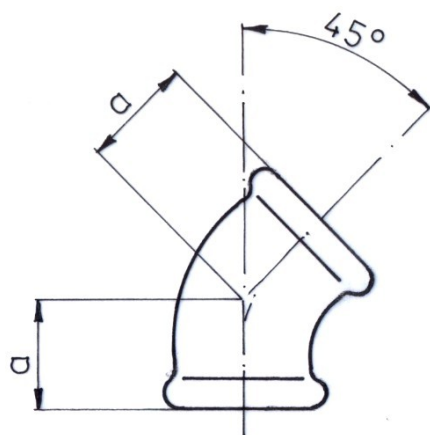

ODLEWNIA ŻELIWA
ZAWIERCIE

A1/45°

120/5

Odlewnia Żeliwa
Spółka Akcyjna
ul. Leśna 10
42-400 Zawiercie

www.malleableironfittings.com

ELBOW 45°

PN, EN, ISO
CATALOGUE INTERNATIONAL
CATALOGUE EE

A1/45°
120
5

| dimension [inch] | weight of carton [kg] | | quantity in carton [pc.] | dimension a [mm] |
|---------------------|-----------------------|------|-----------------------------|---------------------|
| | black | galv | | |
| 1/2 | 5,9 | 6,2 | 70 | 22 |
| 3/4 | 5,4 | 5,6 | 40 | 25 |
| 1 | 10,4 | 10,8 | 50 | 28 |