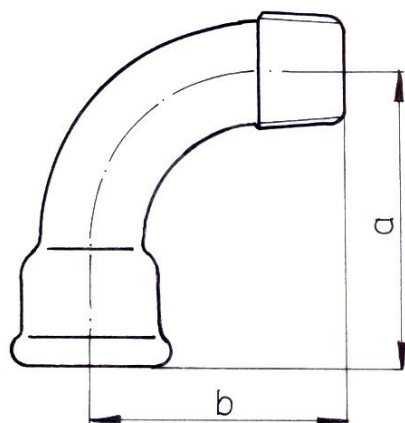

ODLEWNIA ŻELIWA
ZAWIERCIE

G4

1/13

Odlewnia Żeliwa
Spółka Akcyjna
ul. Leśna 10
42-400 Zawiercie

www.malleableironfittings.com

LONG SWEEP BEND 90°

PN, EN, ISO
CATALOGUE INTERNATIONAL
CATALOGUE EE

G4
1
13

dimension [inch]	weight of carton [kg]		quantity in carton [pc.]	dimension [mm]	
	black	galv		a	b
1/4	5,6	6,2	120	40	36
3/8	6,7	7,0	80	48	42
1/2	11,1	11,7	100	55	48
3/4	13,1	13,6	60	69	60
1	23,6	24,3	60	85	75
1 1/4	22,4	23,4	35	105	95
1 1/2	21,1	22,0	25	116	105
2	20,6	21,6	15	140	130
2 1/2	10,0	10,2	4	176	165
3	10,8	11,1	3	205	190
4	6,5	6,7	1	260	245