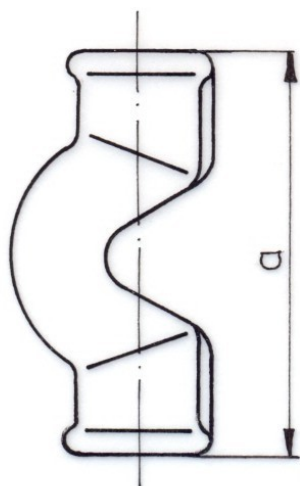

ODLEWNIA ŹELIWA
ZAWIERCIE

85/85

Odlewnia Źeliwa
Spółka Akcyjna
ul. Leśna 10
42-400 Zawiercie

www.malleableironfittings.com

CROSSOVER

CATALOGUE INTERNATIONAL
CATALOGUE EE

85

85

dimension [inch]	weight of carton [kg]		quantity in carton [pc.]	dimension a [mm]
	black	galv		
1/2	16,5	17,0	80	92
3/4	14,6	15,7	40	110