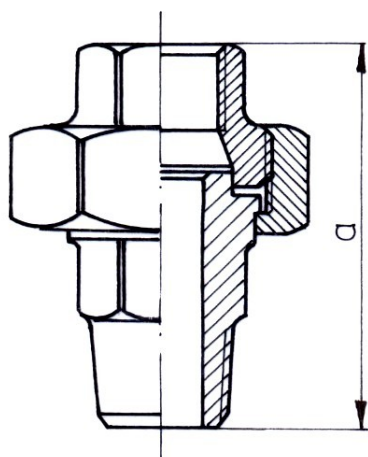

ODLEWNIA ŻELIWA
ZAWIERCIE

U12

341/60

Odlewnia Żeliwa
Spółka Akcyjna
ul. Leśna 10
42-400 Zawiercie

www.malleableironfittings.com

UNION, TAPER SEAT

PN, EN, ISO
CATALOGUE INTERNATIONAL
CATALOGUE EE

U12
341
60

dimension [inch]	weight of carton [kg]		quantity in carton [pc.]	dimension a [mm]
	black	galv		
3/8	7,3	7,7	50	58
1/2	11,1	11,3	40	66
3/4	10,3	10,6	30	72
1	22,4	23,1	50	80
1 1/4	24,0	24,6	30	90
1 1/2	23,7	24,3	25	95
2	19,6	20,2	15	106
2 1/2	22,4	22,9	10	118
3	22,0	22,5	6	130
4	12,4	12,5	2	153