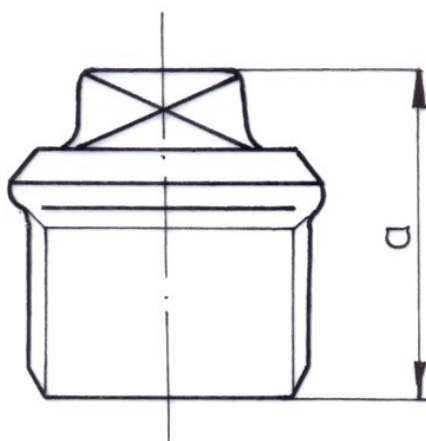

Odlewnia Żeliwa
Spółka Akcyjna
ul. Leśna 10
42-400 Zawiercie

www.malleableironfittings.com

PLUG, BEADED

PN, EN, ISO
CATALOGUE INTERNATIONAL
CATALOGUE EE

T9
290
46

dimension [inch]	weight of carton [kg]		quantity in carton [pc.]	dimension a [mm]
	black	galv		
1/4	7,1	8,3	300	22
3/8	8,7	8,9	250	24
1/2	19,0	19,4	350	26
3/4	15,5	16,1	200	32
1	18,6	19,4	150	36
1 1/4	19,5	19,7	100	39
1 1/2	17,7	18,1	80	41
2	23,5	24,2	55	48
2 1/2	21,8	22,5	30	54
3	17,3	17,6	20	60
4	19,4	20,1	10	70