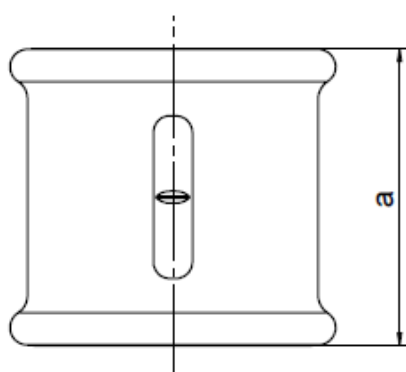

ODLEWNIA ŻELIWA
ZAWIERCIE

M2
R-L

271/1

Odlewnia Żeliwa
Spółka Akcyjna
ul. Leśna 10
42-400 Zawiercie

www.malleableironfittings.com

SOCKET, RIGHT AND LEFT HAND THREAD

PN, EN, ISO
CATALOGUE INTERNATIONAL
CATALOGUE EE

M2 R-L
271
1

dimension [inch]	weight of carton [kg]		quantity in carton [pc.]	dimension a [mm]
	black	galv		
3/8	4,2	4,3	100	30
1/2	5,6	5,7	80	36
3/4	5,4	5,6	50	39
1	6,1	6,4	40	45
1 1/4	5,3	5,4	20	50
1 1/2	3,8	4,0	12	55
2	3,7	3,7	8	65