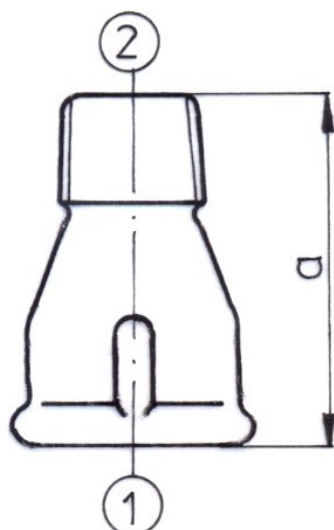

Odlewnia Źeliwa
Spółka Akcyjna
ul. Leśna 10
42-400 Zawiercie

www.malleableironfittings.com

SOCKET, REDUCING

PN, EN, ISO
CATALOGUE INTERNATIONAL
CATALOGUE EE

M4
246
246

dimension [inch]	weight of carton [kg]		quantity in carton [pc.]	dimension a [mm]
	black	galv		
3/8x1/4	5,4	5,7	150	35
1/2x1/4	5,9	6,1	100	43
1/2x3/8	6,8	7,2	100	43
3/4x3/8	4,7	4,9	50	48
3/4x1/2	10,0	10,7	100	48
1x1/2	11,4	12,4	80	55
1x3/4	22,1	22,5	150	55
1 1/4x3/4	11,6	12,2	50	60
1 1/4x1	23,3	24,7	95	60
1 1/2x1	11,9	12,3	40	63
1 1/2x1 1/4	11,7	12,1	35	63
2x1 1/4	9,1	9,4	20	70
2x1 1/2	9,3	9,5	20	70