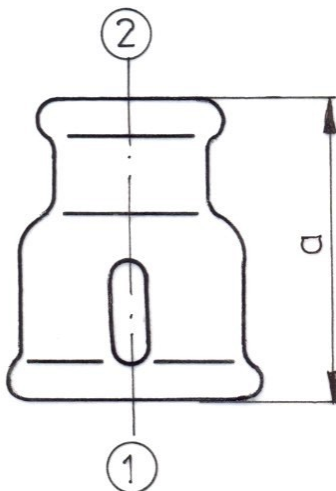

Odlewnia Żeliwa
Spółka Akcyjna
ul. Leśna 10
42-400 Zawiercie

www.malleableironfittings.com

SOCKET, REDUCING

PN, EN, ISO
CATALOGUE INTERNATIONAL
CATALOGUE EE

M2
240
3

dimension [inch]	weight of carton [kg]		quantity in carton [pc.]	dimension a [mm]
	black	galv		
3/8x1/4	6,2	6,6	150	30
1/2x1/4	6,6	6,8	100	36
1/2x3/8	6,6	7,0	100	36
3/4x3/8	5,1	5,5	60	39
3/4x1/2	10,5	10,7	100	39
1x3/8	5,1	5,2	40	45
1x1/2	25,5	26,7	180	45
1x3/4	24,0	24,5	150	45
11/4x3/8	5,7	5,8	25	50
11/4x1/2	11,7	12,0	50	50
11/4x3/4	23,4	24,4	100	50
11/4x1	23,3	24,0	100	50
11/2x1/2	11,5	11,5	40	55
11/2x3/4	11,5	12,0	40	55
11/2x1	24,0	25,0	80	55
11/2x11/4	22,0	23,9	75	55
2x1/2	8,5	8,6	20	65
2x3/4	7,8	8,1	20	65
2x1	22,3	22,8	50	65
2x11/4	22,2	22,9	50	65
2x11/2	18,5	18,7	40	65
21/2x1	10,1	10,9	15	74
21/2x11/4	10,0	10,5	15	74
21/2x11/2	10,8	11,2	15	74
21/2x2	8,9	9,4	12	74
3x11/2	11,5	11,6	12	80
3x2	11,6	12,0	12	80
3x21/2	8,8	9,0	8	80
4x2	9,2	9,5	6	94
4x21/2	10,2	10,6	6	94
4x3	9,4	9,9	6	94