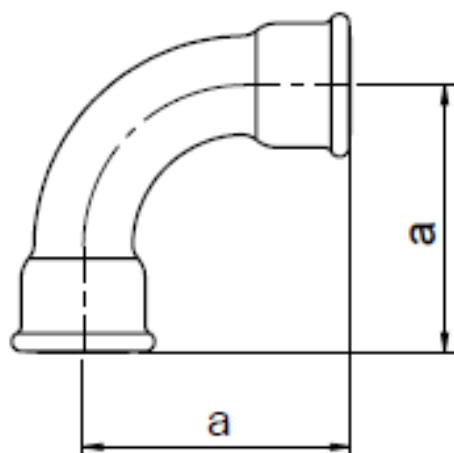

ODLEWNIA ŻELIWA
ZAWIERCIE

G1

2/15

Odlewnia Żeliwa
Spółka Akcyjna
ul. Leśna 10
42-400 Zawiercie

www.malleableironfittings.com

LONG SWEEP BEND 90°

PN, EN, ISO
CATALOGUE INTERNATIONAL
CATALOGUE EE

G1
2
15

dimension [inch]	weight of carton [kg]		quantity in carton [pc.]	dimension a [mm]
	black	galv		
1/4	6,3	6,6	100	40
3/8	5,8	6,0	60	48
1/2	11,8	12,1	80	55
3/4	14,5	15,1	60	69
1	22,3	22,6	50	85
1 1/4	24,5	25,0	30	105
1 1/2	22,1	23,0	23	116
2	17,9	18,3	12	140
2 1/2	11,0	11,2	4	176
3	11,9	12,2	3	205
4	6,9	7,0	1	260