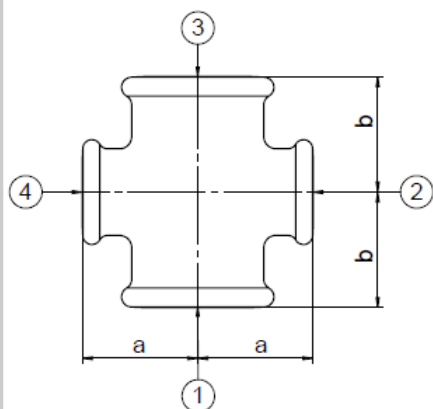

ODLEWNIA ŻELIWA
ZAWIERCIE

C1

180/34

Odlewnia Żeliwa
Spółka Akcyjna
ul. Leśna 10
42-400 Zawiercie

www.malleableironfittings.com

CROSS, REDUCING

PN, EN, ISO
CATALOGUE INTERNATIONAL
CATALOGUE EE

C1
180
34

dimension [cale] 1=3 2=4	weight of carton [kg]		quantity in carton [pc.]	dimension [mm]		
	black	galv		a	b	c
3/4x1/2x3/4x1/2	4,3	4,4	20	30	31	31
1x1/2x1x1/2	4,1	4,2	15	32	34	34
1x3/4x1x3/4	4,5	4,7	15	35	36	36