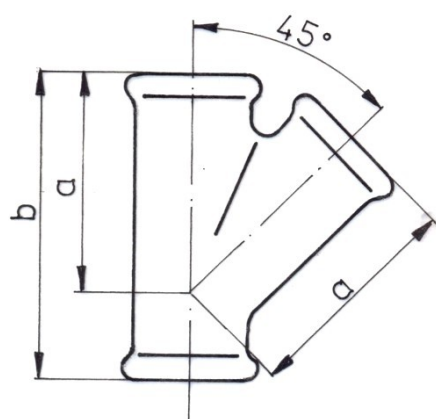

ODLEWNIA ŻELIWA
ZAWIERCIE

165/30

Odlewnia Żeliwa
Spółka Akcyjna
ul. Leśna 10
42-400 Zawiercie

www.malleableironfittings.com

TEE 45°, EQUAL

CATALOGUE INTERNATIONAL
CATALOGUE EE

165
30

dimension [inch]	weight of carton [kg]		quantity in carton [pc.]	dimension [mm]	
	black	galv		a	b
1/2	6,0	6,1	30	53	75
3/4	4,9	5,1	15	66	91
1	5,3	5,6	10	80	109
1 1/4	5,1	5,3	6	95	130
1 1/2	3,4	3,5	3	105	142
2	3,2	3,4	2	126	170